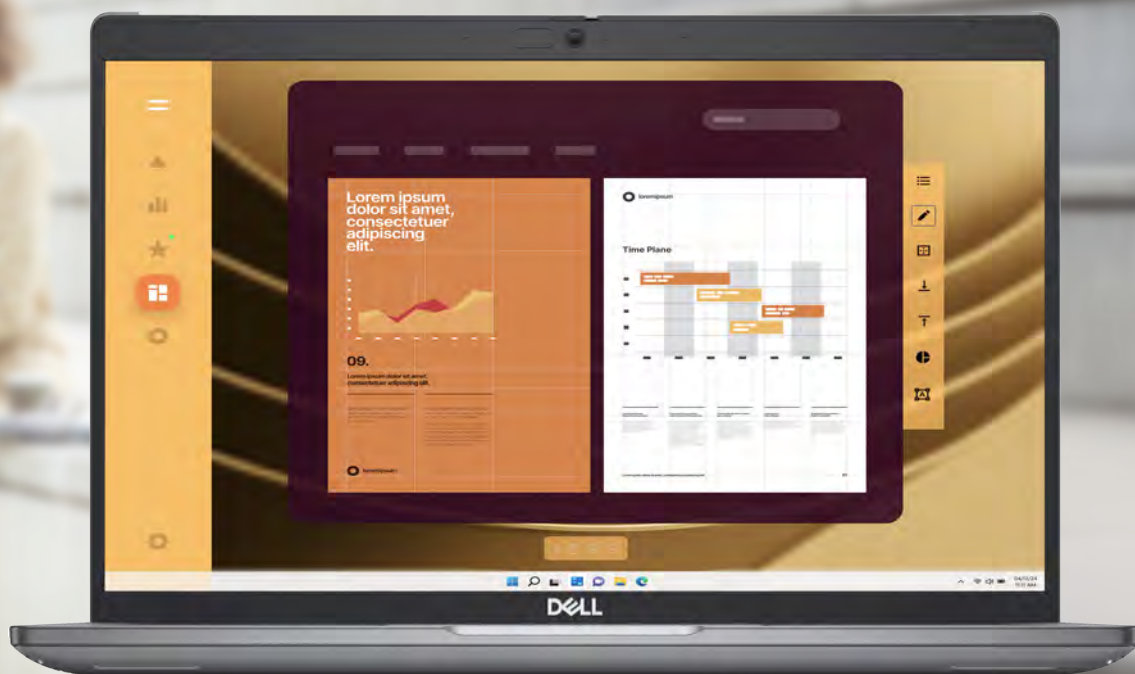

Plus d'informations :

Ordinateur portable Latitude 5450

- Ordinateur portable 14" équipé de processeurs Intel® Core™ Ultra 5 125U
- Mémoire : 8 Go DDR5, 5600 MT/s
- Stockage 512 GB, M.2 2230, TLC, Gen 4 PCIe NVMe, SSD
- Écran HD (1366 x 768) ou FHD (1920 x 1080) avec technologie anti-reflets
- Ports USB 3.0, HDMI, VGA, Ethernet, et lecteur de cartes SD

Écran Dell UltraSharp 43 4K avec hub USB-C - U4323QE

- Écran 43" 4K (3840 x 2160) avec technologie IPS, offrant une luminosité de 350 cd/m²
- USB-C avec Power Delivery jusqu'à 90 W, RJ45 pour une connexion Ethernet filaire, et hub USB intégré
- Fonctionnalités avancées telles que la possibilité de connecter jusqu'à quatre PC simultanément
- Technologie ComfortView Plus pour réduire la lumière bleue